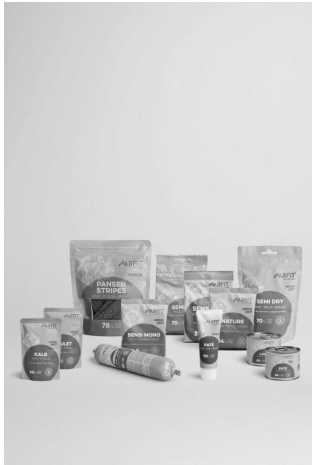

Dog Sets

## SET DI PROVA PER CANI S

N° Art.	Denominazione / quantità	Prezzo in CHF
1034	Set di prova cane S	CHF 55.10

Fai assaggiare al tuo cane il cibo naturale ANiFiT per cani di taglia S. Ordina un pratico set di degustazione con cibo umido, cibo secco e leccornie per il tuo cane.

L'immagine sopra è un esempio, il contenuto corretto è elencato qui sotto:

- 1 x Barattolo agnello 200g
- 1 x Barattolo anatra 200g
- 1 x Pouch vitello 100g
- 1 x Pouch pollo 100g
- 1 x Salsiccia manzo 200g
- 1 x Sensitive 60g
- 1 x Nature 80g
- 1 x Olymp 80g
- 1 x Semi Dry pollo 200g
- 1 x Semi Dry manzo
- 1 x Sensi Mono 80g
- 1 x Pansen Stripes 200g
- 1 x Paté
- 1 x Grande borsa in cotone
- 1 x Flyer Set di prova